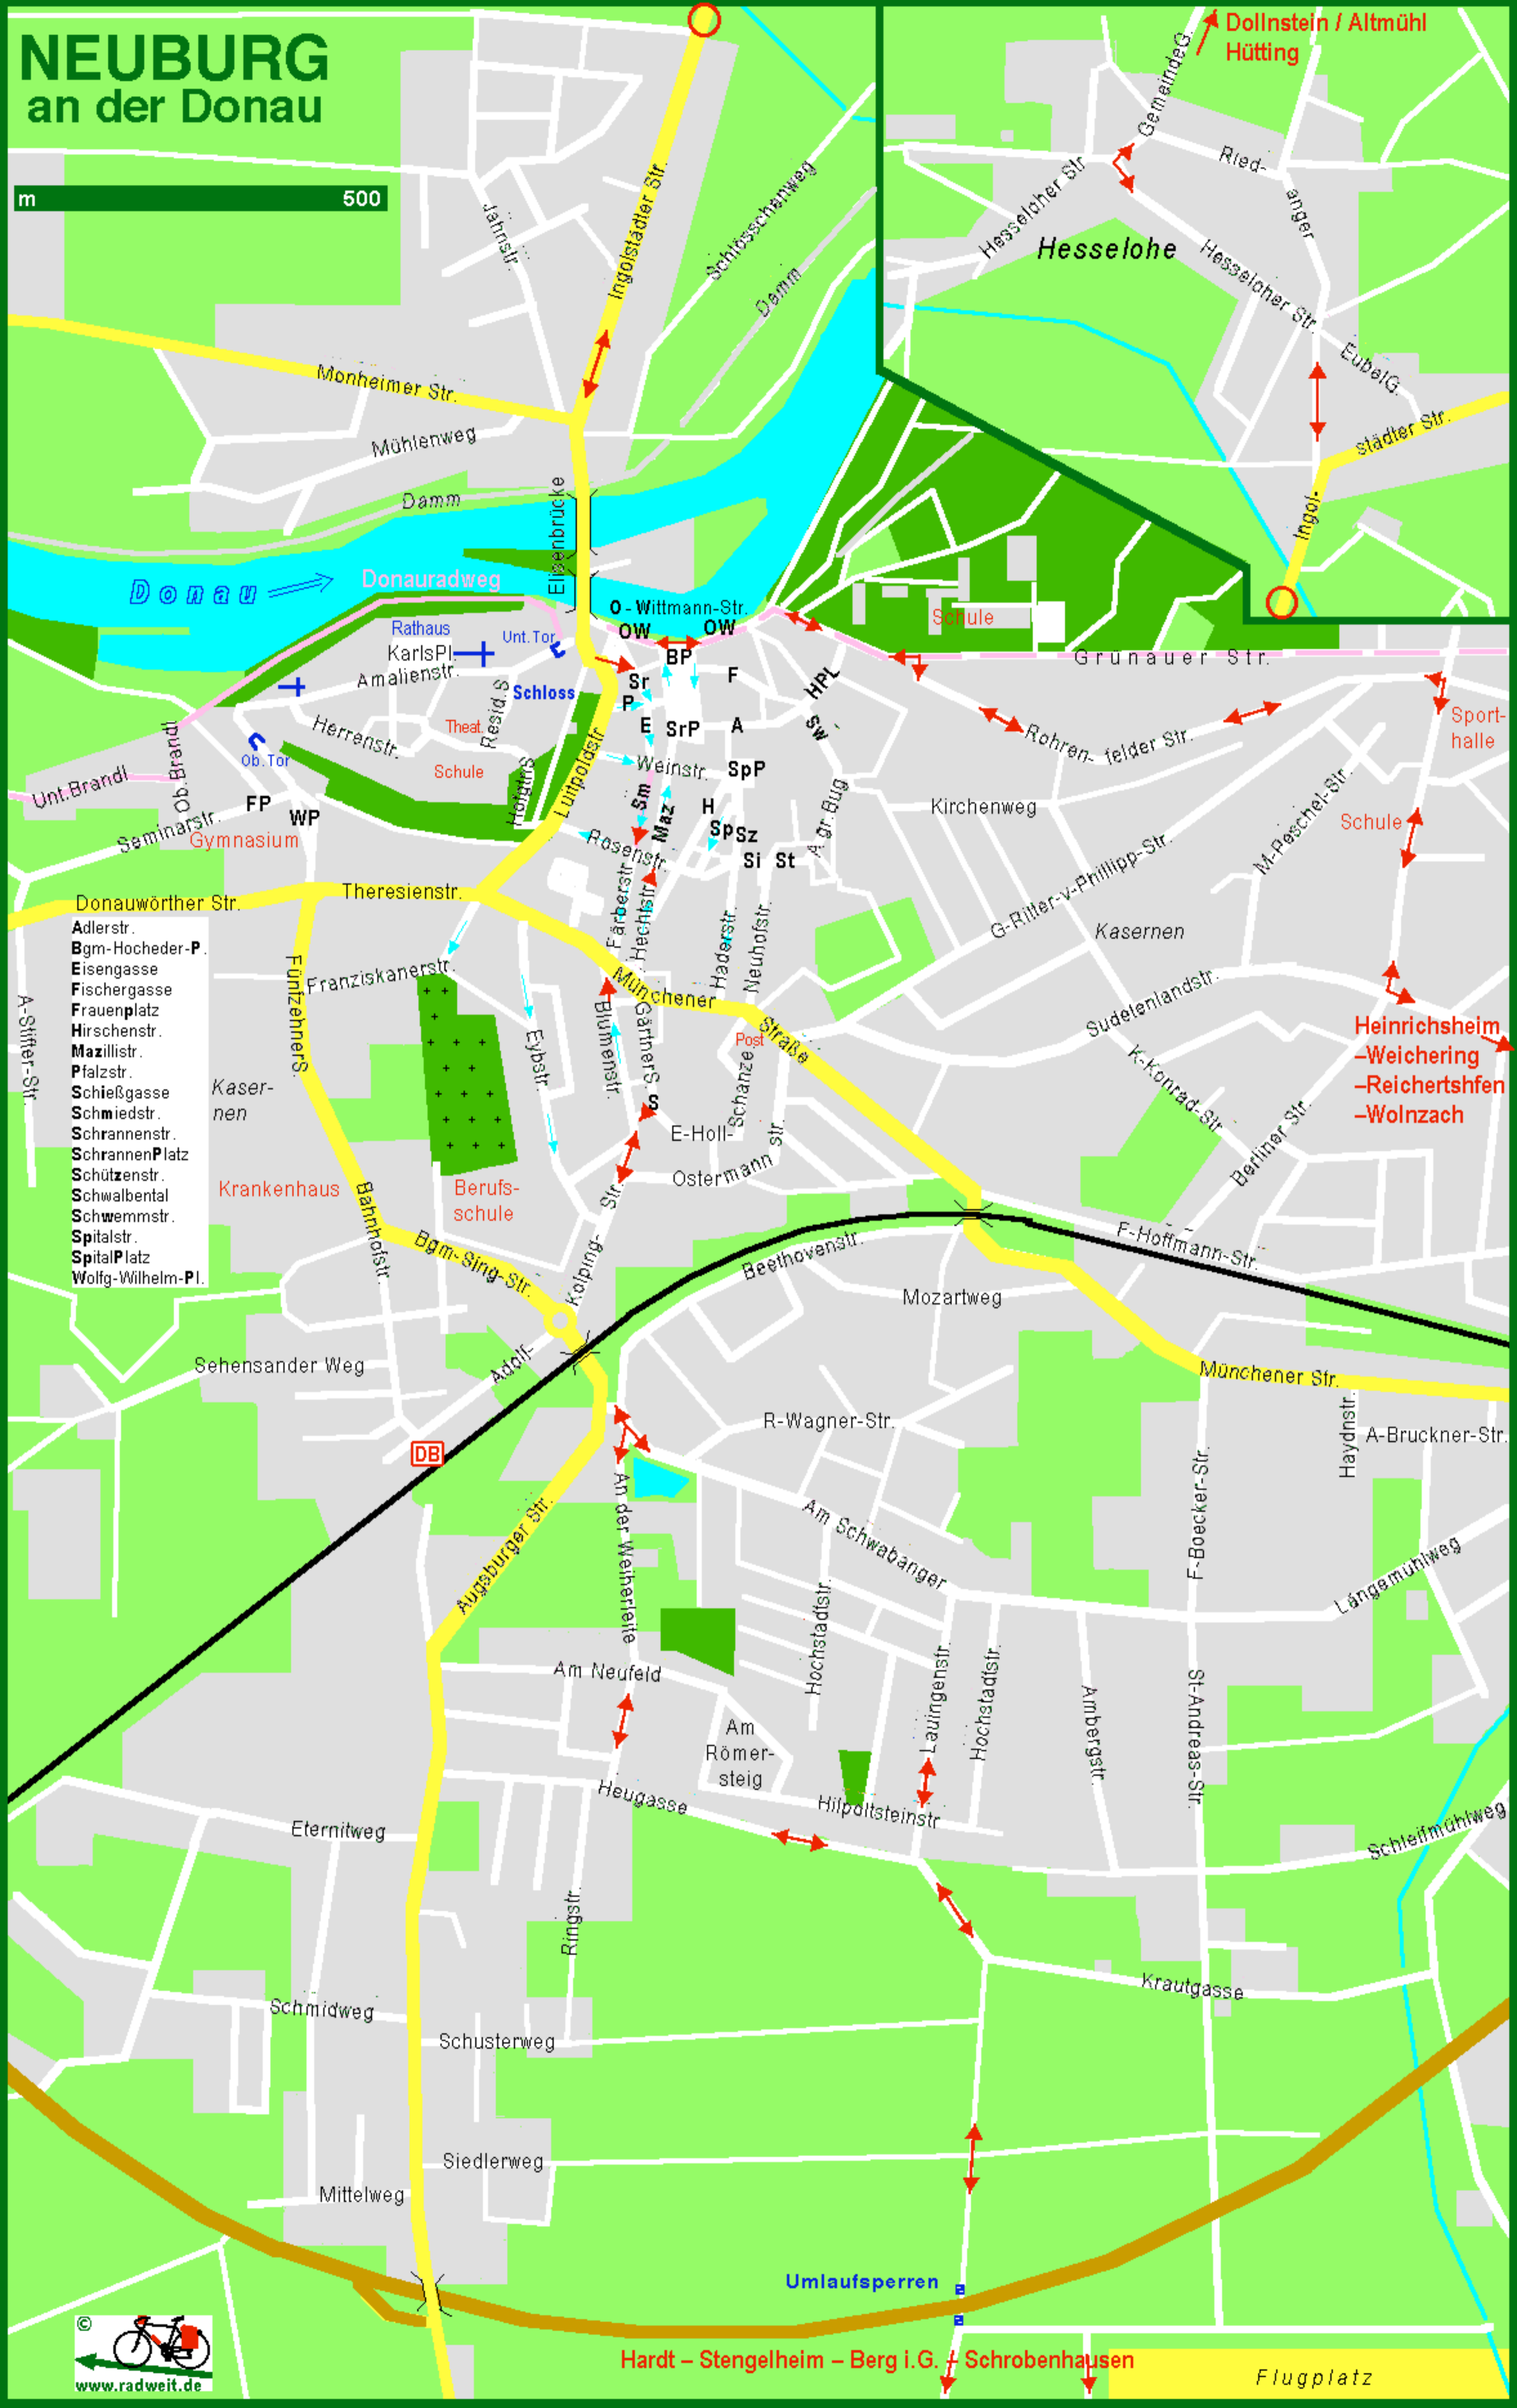

# NEUBURG an der Donau

m 500

- Adlerstr.
- Bgm-Hocheder-P.
- Eisengasse
- Fischergasse
- Frauenplatz
- Hirschenstr.
- Mazillstr.
- Pfalzstr.
- Schießgasse
- Schmiedstr.
- Schranenstr.
- Schrannenplatz
- Schützenstr.
- Schwalbental
- Schwemmstr.
- Spitalstr.
- Spitalplatz
- Wolfg-Wilhelm-Pl.

Hardt - Stengelheim - Berg i.G. / Schrobenhausen

Flugplatz