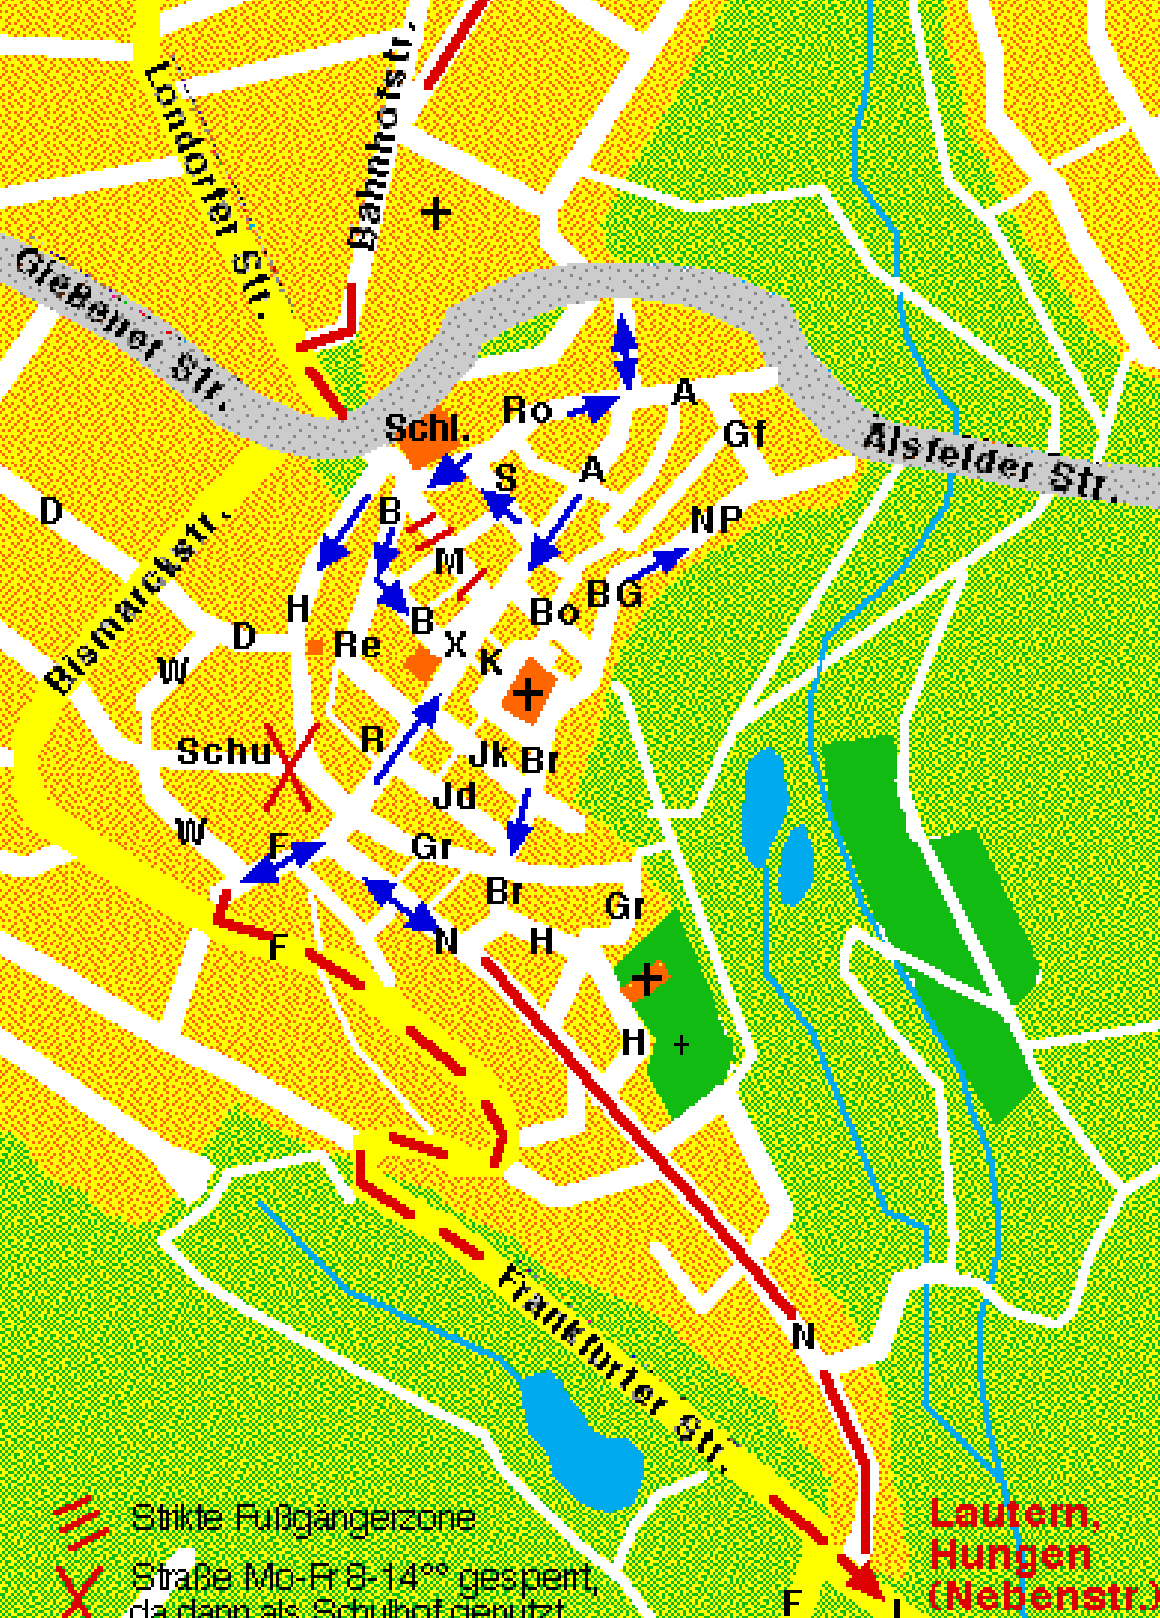

# Grünberg i. Hessen

Lehnhelm →  
Marburg u.  
Wohra-Tal

DB

Gallus  
halle

- Abkürzungen:**  
 Alsfelder Str.  
 Barfüßerstr.  
 Borin-Gasse  
 Brückelchen  
 Burg Graben  
 Diebs-Turm-Str.  
 Frankfurter Str.  
 Graben  
 Gefängnisgasse  
 Hegweg  
 Judengasse  
 Junkergarten  
 Kronengasse  
 Lauterer Str.  
 Marktgasse  
 X = Markt, Rathaus  
 NeuPforte  
 Neustadt  
 Rabegasse  
 Renthof  
 Rosengasse  
 Schlossgasse  
 Schulst.

-  Strikte Fußgängerzone
-  Straße Mo-Fr 8-14<sup>00</sup> gesperrt, da dann als Schulhof genutzt

Lautern,  
Hungen  
(Nebenstr.)

F L