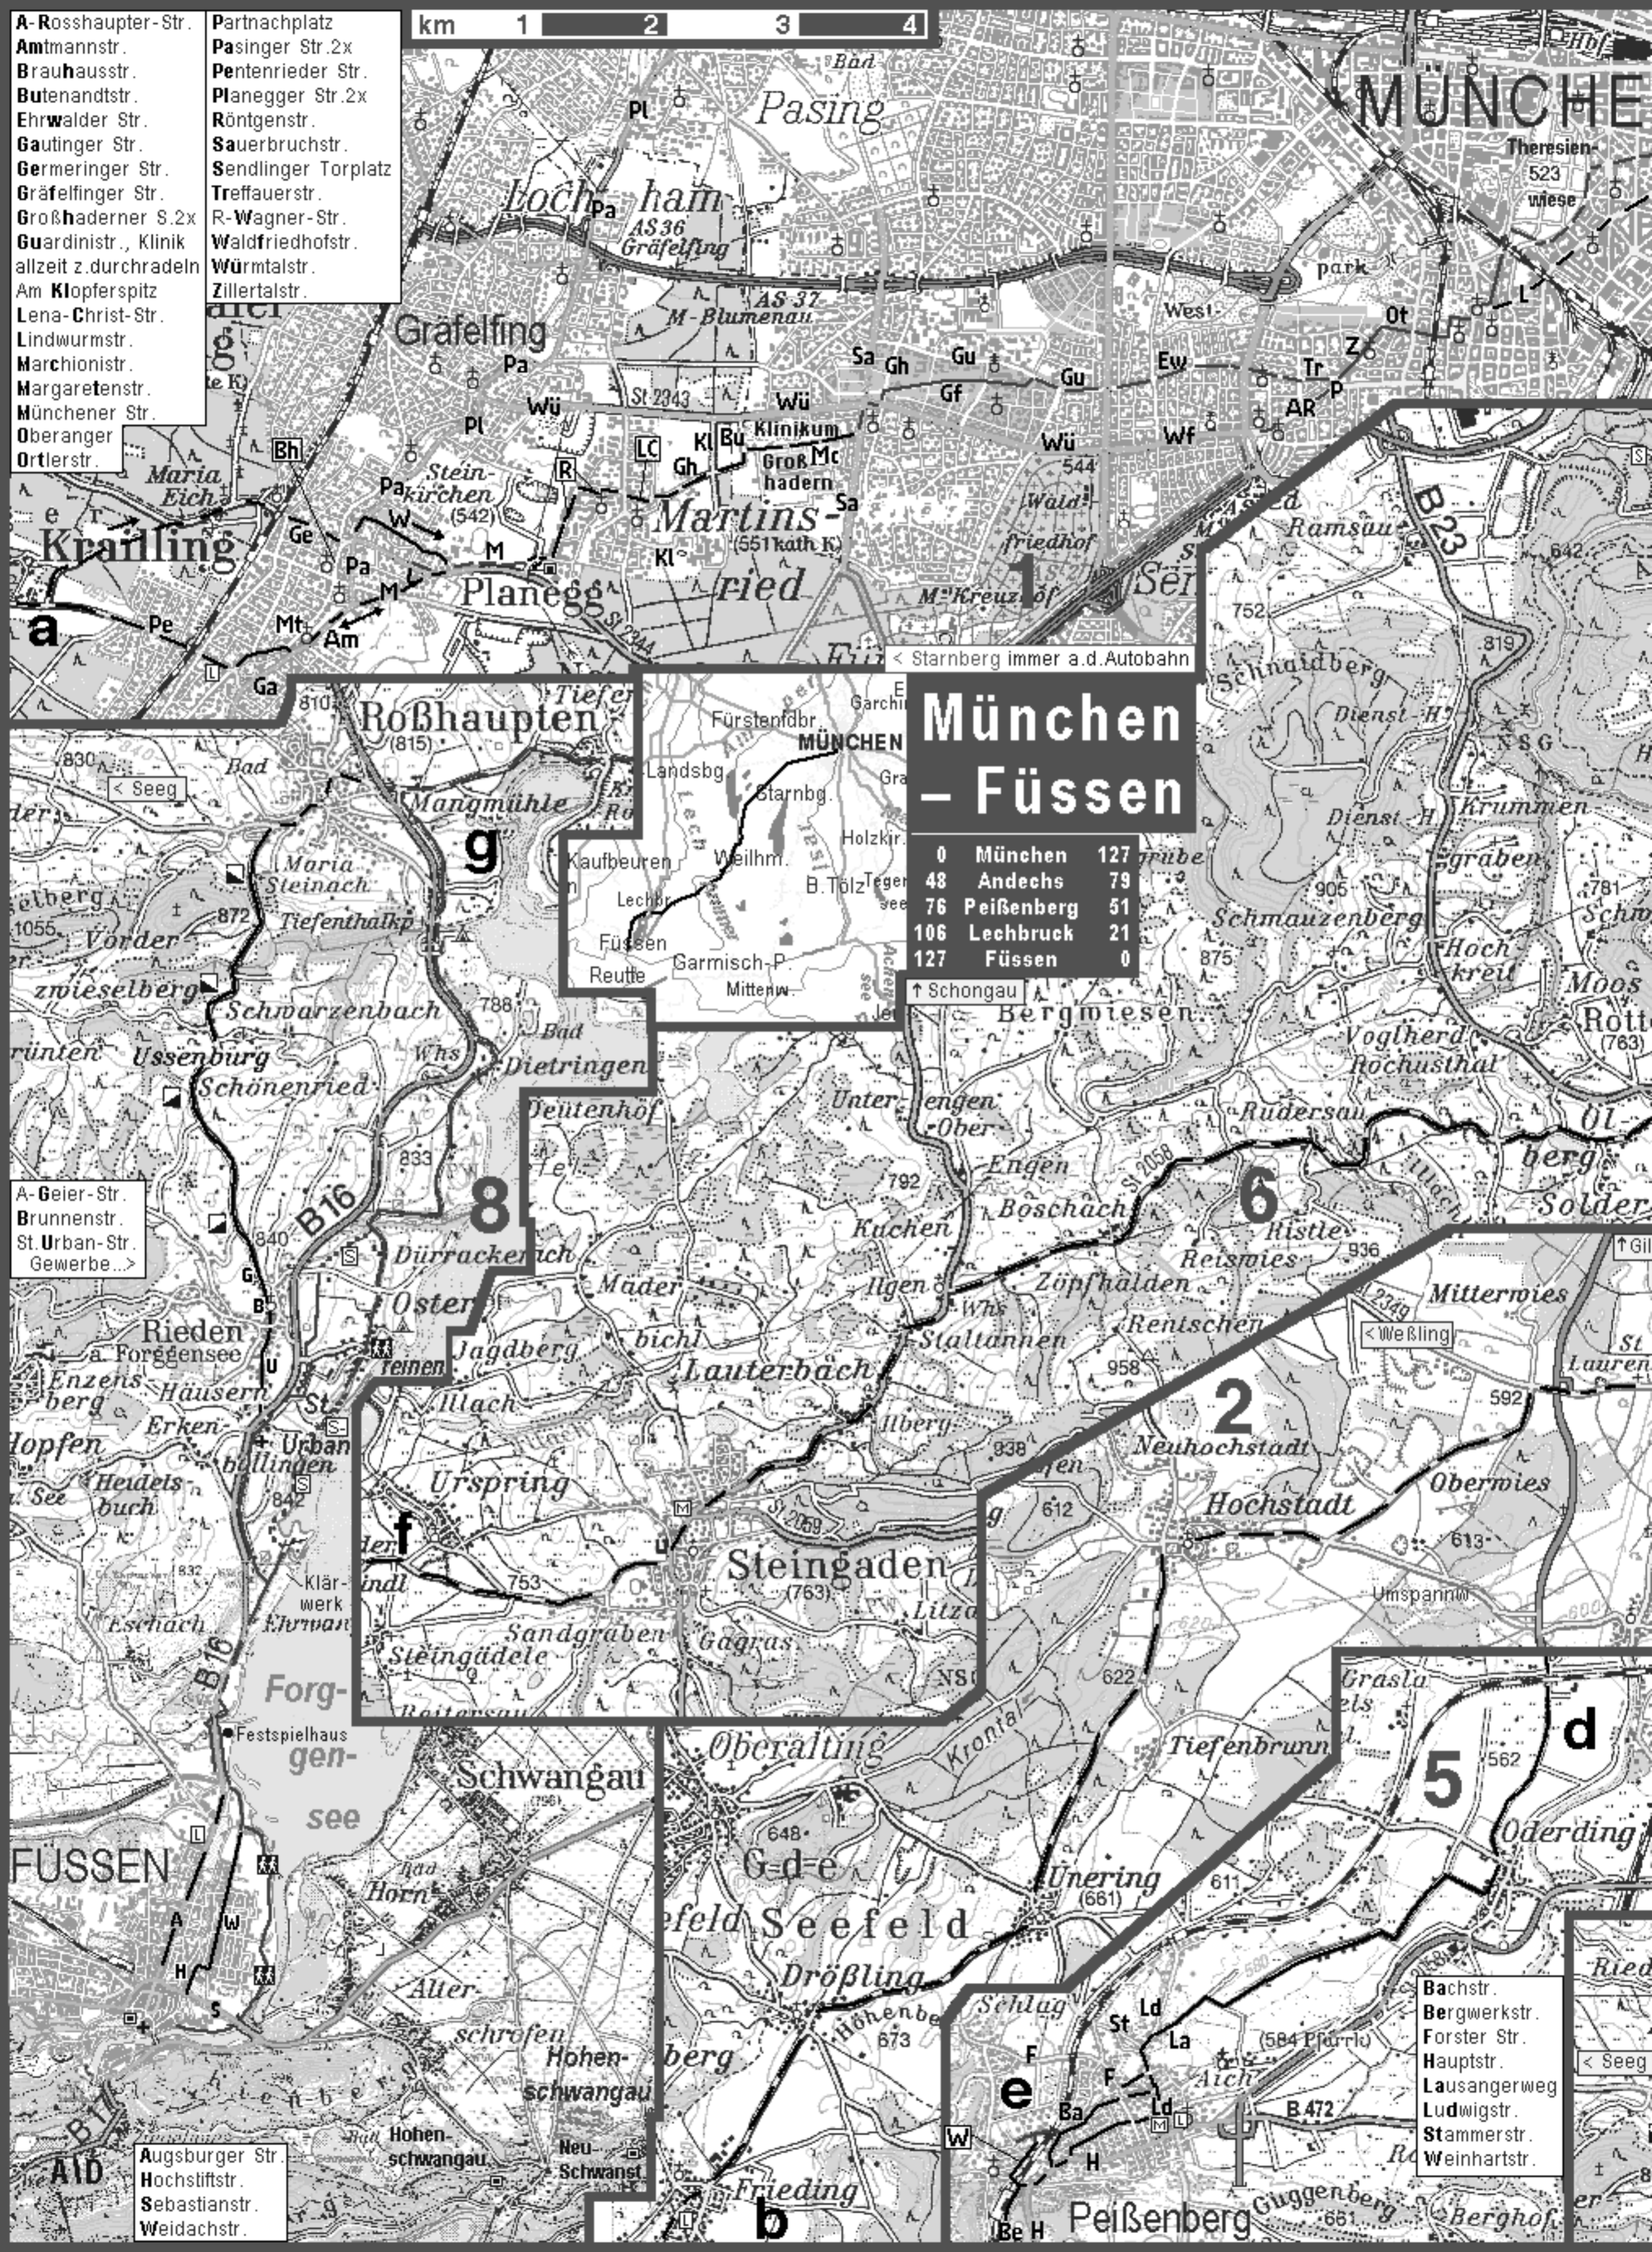

A-Rosshaupter-Str.
 Amtmannstr.
 Brauhausstr.
 Butenandtstr.
 Ehrwalder Str.
 Gautinger Str.
 Germeringer Str.
 Gräfelinger Str.
 Großhaderner S.2x
 Guardianistr., Klinik
 allzeit z.durchradeln
 Am Klopferspitz
 Lena-Christ-Str.
 Lindwurmstr.
 Marchionistr.
 Margaretenstr.
 Münchener Str.
 Oberanger
 Ortlerstr.

Partnachplatz
 Pasinger Str.2x
 Pentenrieder Str.
 Planegger Str.2x
 Röntgenstr.
 Sauerbruchstr.
 Sendlinger Torplatz
 Treffauerstr.
 R-Wagner-Str.
 Waldfriedhofstr.
 Würmtalstr.
 Zillertalstr.

km 1 2 3 4

München - Füssen

| | | |
|-----|------------|-----|
| 0 | München | 127 |
| 48 | Andechs | 79 |
| 76 | Peißenberg | 51 |
| 106 | Lechbruck | 21 |
| 127 | Füssen | 0 |

A-Geier-Str.
 Brunnenstr.
 St. Urban-Str.
 Gewerbe...

Bachstr.
 Bergwerkstr.
 Forster Str.
 Hauptstr.
 Lausangerweg
 Ludwigstr.
 Stammerstr.
 Weinhartstr.

Augsburg Str.
 Hochstiftstr.
 Sebastianstr.
 Weidachstr.