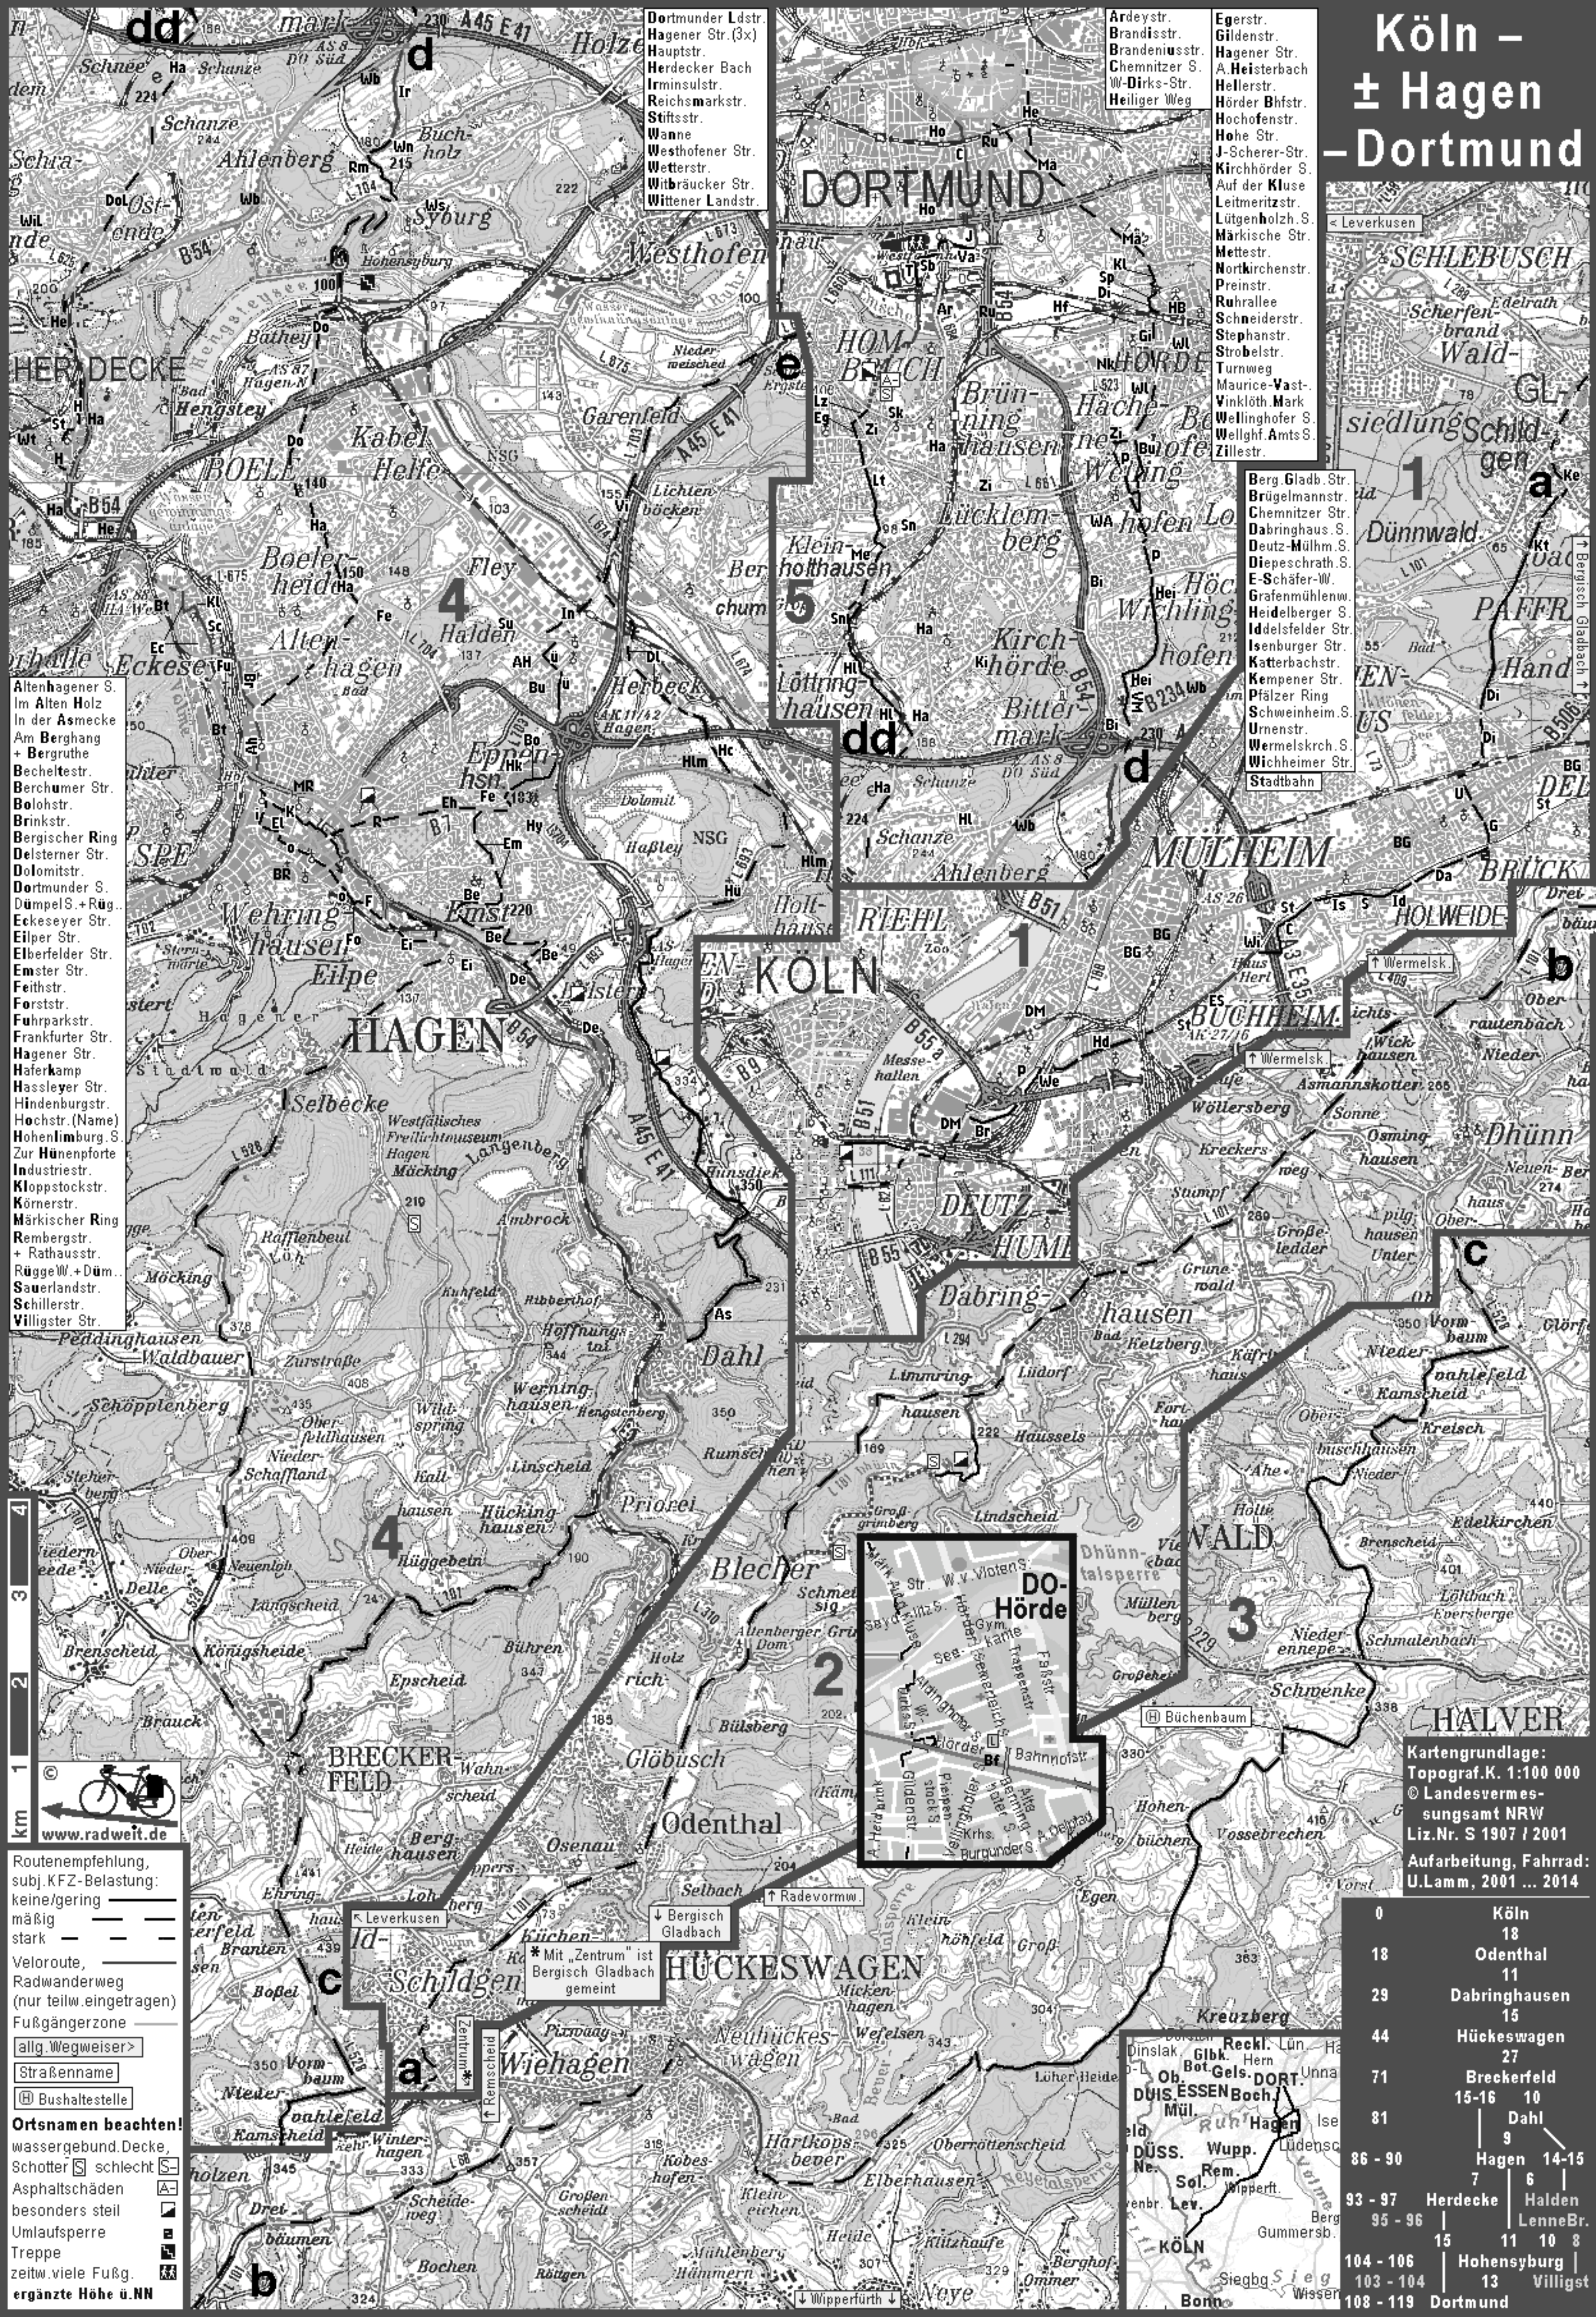

Köln – ± Hagen – Dortmund

Altenhäger S. Im Alten Holz In der Asmecke Am Berghang + Berggrüthe Becheltr. Berchumer Str. Bolohstr. Brinkstr. Bergischer Ring Delsterner Str. Dolomitstr. Dortmund S. Dümpel S. + Rüg. Eckeseyer Str. Elper Str. Elberfelder Str. Emster Str. Feithstr. Forststr. Fuhrparkstr. Frankfurter Str. Hagener Str. Haferkamp Hassleyer Str. Hindenburgstr. Hochstr. (Name) Hohenlimburg S. Zur Hünenpforte Industriestr. Klippstockstr. Körnerstr. Märkischer Ring Rembergstr. + Rathausstr. Rügge W. + Düm. Sauerlandstr. Schillerstr. Villigster Str.

Dortmunder Ldstr. Hagener Str. (3x) Hauptstr. Herdecker Bach Irminulstr. Reichsmarkstr. Stiftsstr. Wanne Westhofener Str. Wetterstr. Witbrücker Str. Wittener Landstr.

Ardeystr. Brandisstr. Brandeniusstr. Chemnitz S. W-Dirks-Str. Heiliger Weg

Egerstr. Gildenstr. Hagener Str. A Heisterbach Hellerstr. Höder Bfstr. Hochofenstr. Hohe Str. J-Scherer-Str. Kirchhörder S. Auf der Kluse Leitmeritzstr. Lütgenholz S. Märkische Str. Mettstr. Norkirchenstr. Preinstr. Ruhrallee Schneiderstr. Stephanstr. Strobelstr. Turnweg Maurice-Vast. Vinklöh. Mark Wellinghofer S. Wellingh Amts S. Zillestr.

Kartengrundlage: Topograf. K. 1:100 000
 © Landesvermessungsamt NRW
 Liz.Nr. S 1907 / 2001
 Aufarbeitung, Fahrrad: U.Lamm, 2001 ... 2014

0	Köln	18
18	Odenthal	11
29	Dabringhausen	15
44	Hückeswagen	27
71	Breckerfeld	15-16
81	Dahl	9
86-90	Hagen	14-15
93-97	Herdecke	7
95-96	Halden	6
104-106	LenneBr.	11
103-104	11	10 8
108-119	Dortmund	13