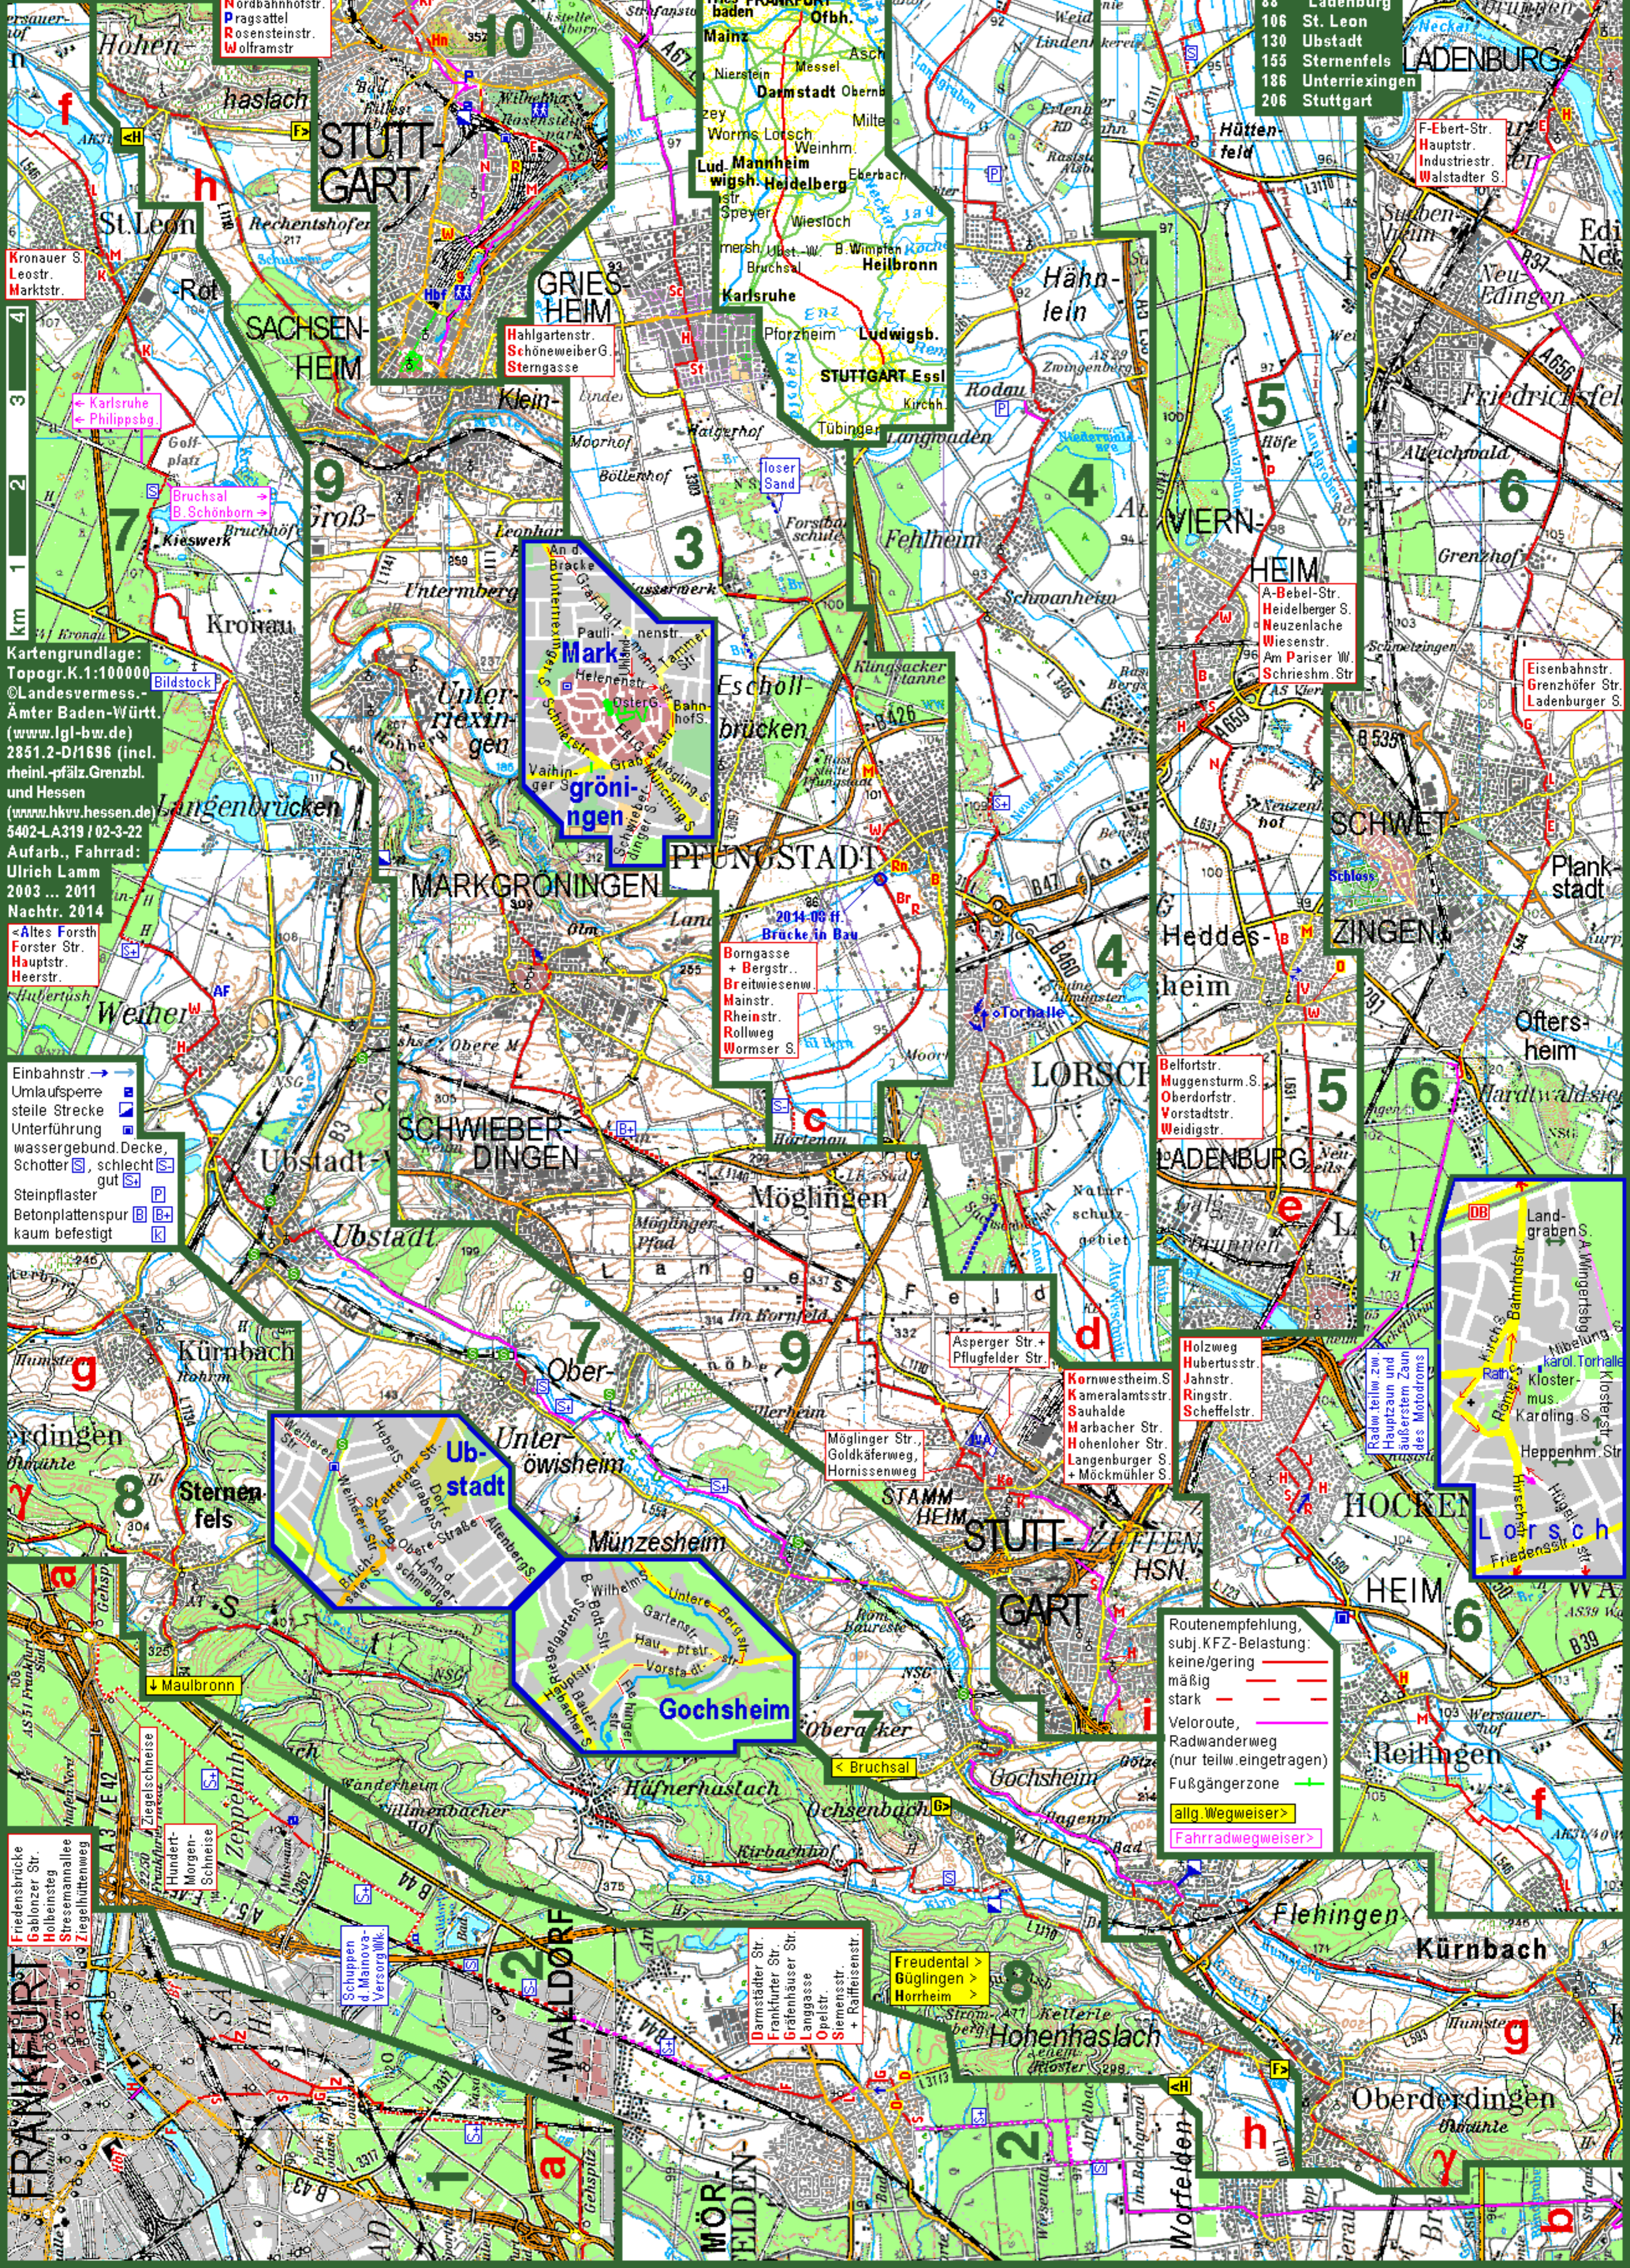

Frankfurt (M.) - Stuttgart

0 km	Frankfurt
20	Mörfelden
42	Pfungstadt
63	Lorsch
88	Ladenburg
106	St. Leon
130	Ubstadt
155	Sternenfels
186	Unterriexingen
206	Stuttgart

Kartengrundlage:
Topogr. K. 1:100000
© Landesvermess.-
Ämter Baden-Württ.
(www.lgl-bw.de)
2851.2-D/1696 (incl.
rheinl.-pfälz. Grenzbl.
und Hessen
(www.hkvv.hessen.de)
5402-LA319/02-3-22
Aufarb., Fahrrad:
Ulrich Lamm
2003... 2011
Nachtr. 2014

Einbahnstr. →
Umlaufsperr
Strecke
Unterführung
wassergebund. Decke,
Schotter, schlecht
gut
Steinpflaster
Betonplattenspur
kaum befestigt

Routenempfehlung,
subj. KFZ-Belastung:
keine/gering
mäßig
stark
Veloroute,
Radwanderweg
(nur teilw. eingetragen)
Fußgängerzone
allg. Wegweiser
Fahrradwegweiser

2014-09 ff.
Brücke in Bau
Borggasse
+ Bergstr.
Breitwiesennw
Mainstr.
Rheinstr.
Rollweg
Wormser S.

Friedensbrücke
Göblinger Str.
Holzsteg
Stresmannallee
Ziegelhüttenweg

Schuppen
d. Mainova
d. Versorg. Wk.

Freudental
Güglingen
Horrheim

Darmstädter Str.
Frankfurter Str.
Gräfenhäuser Str.
Langgasse
Opelstr.
Siemensstr.
+ Raiffeisenstr.