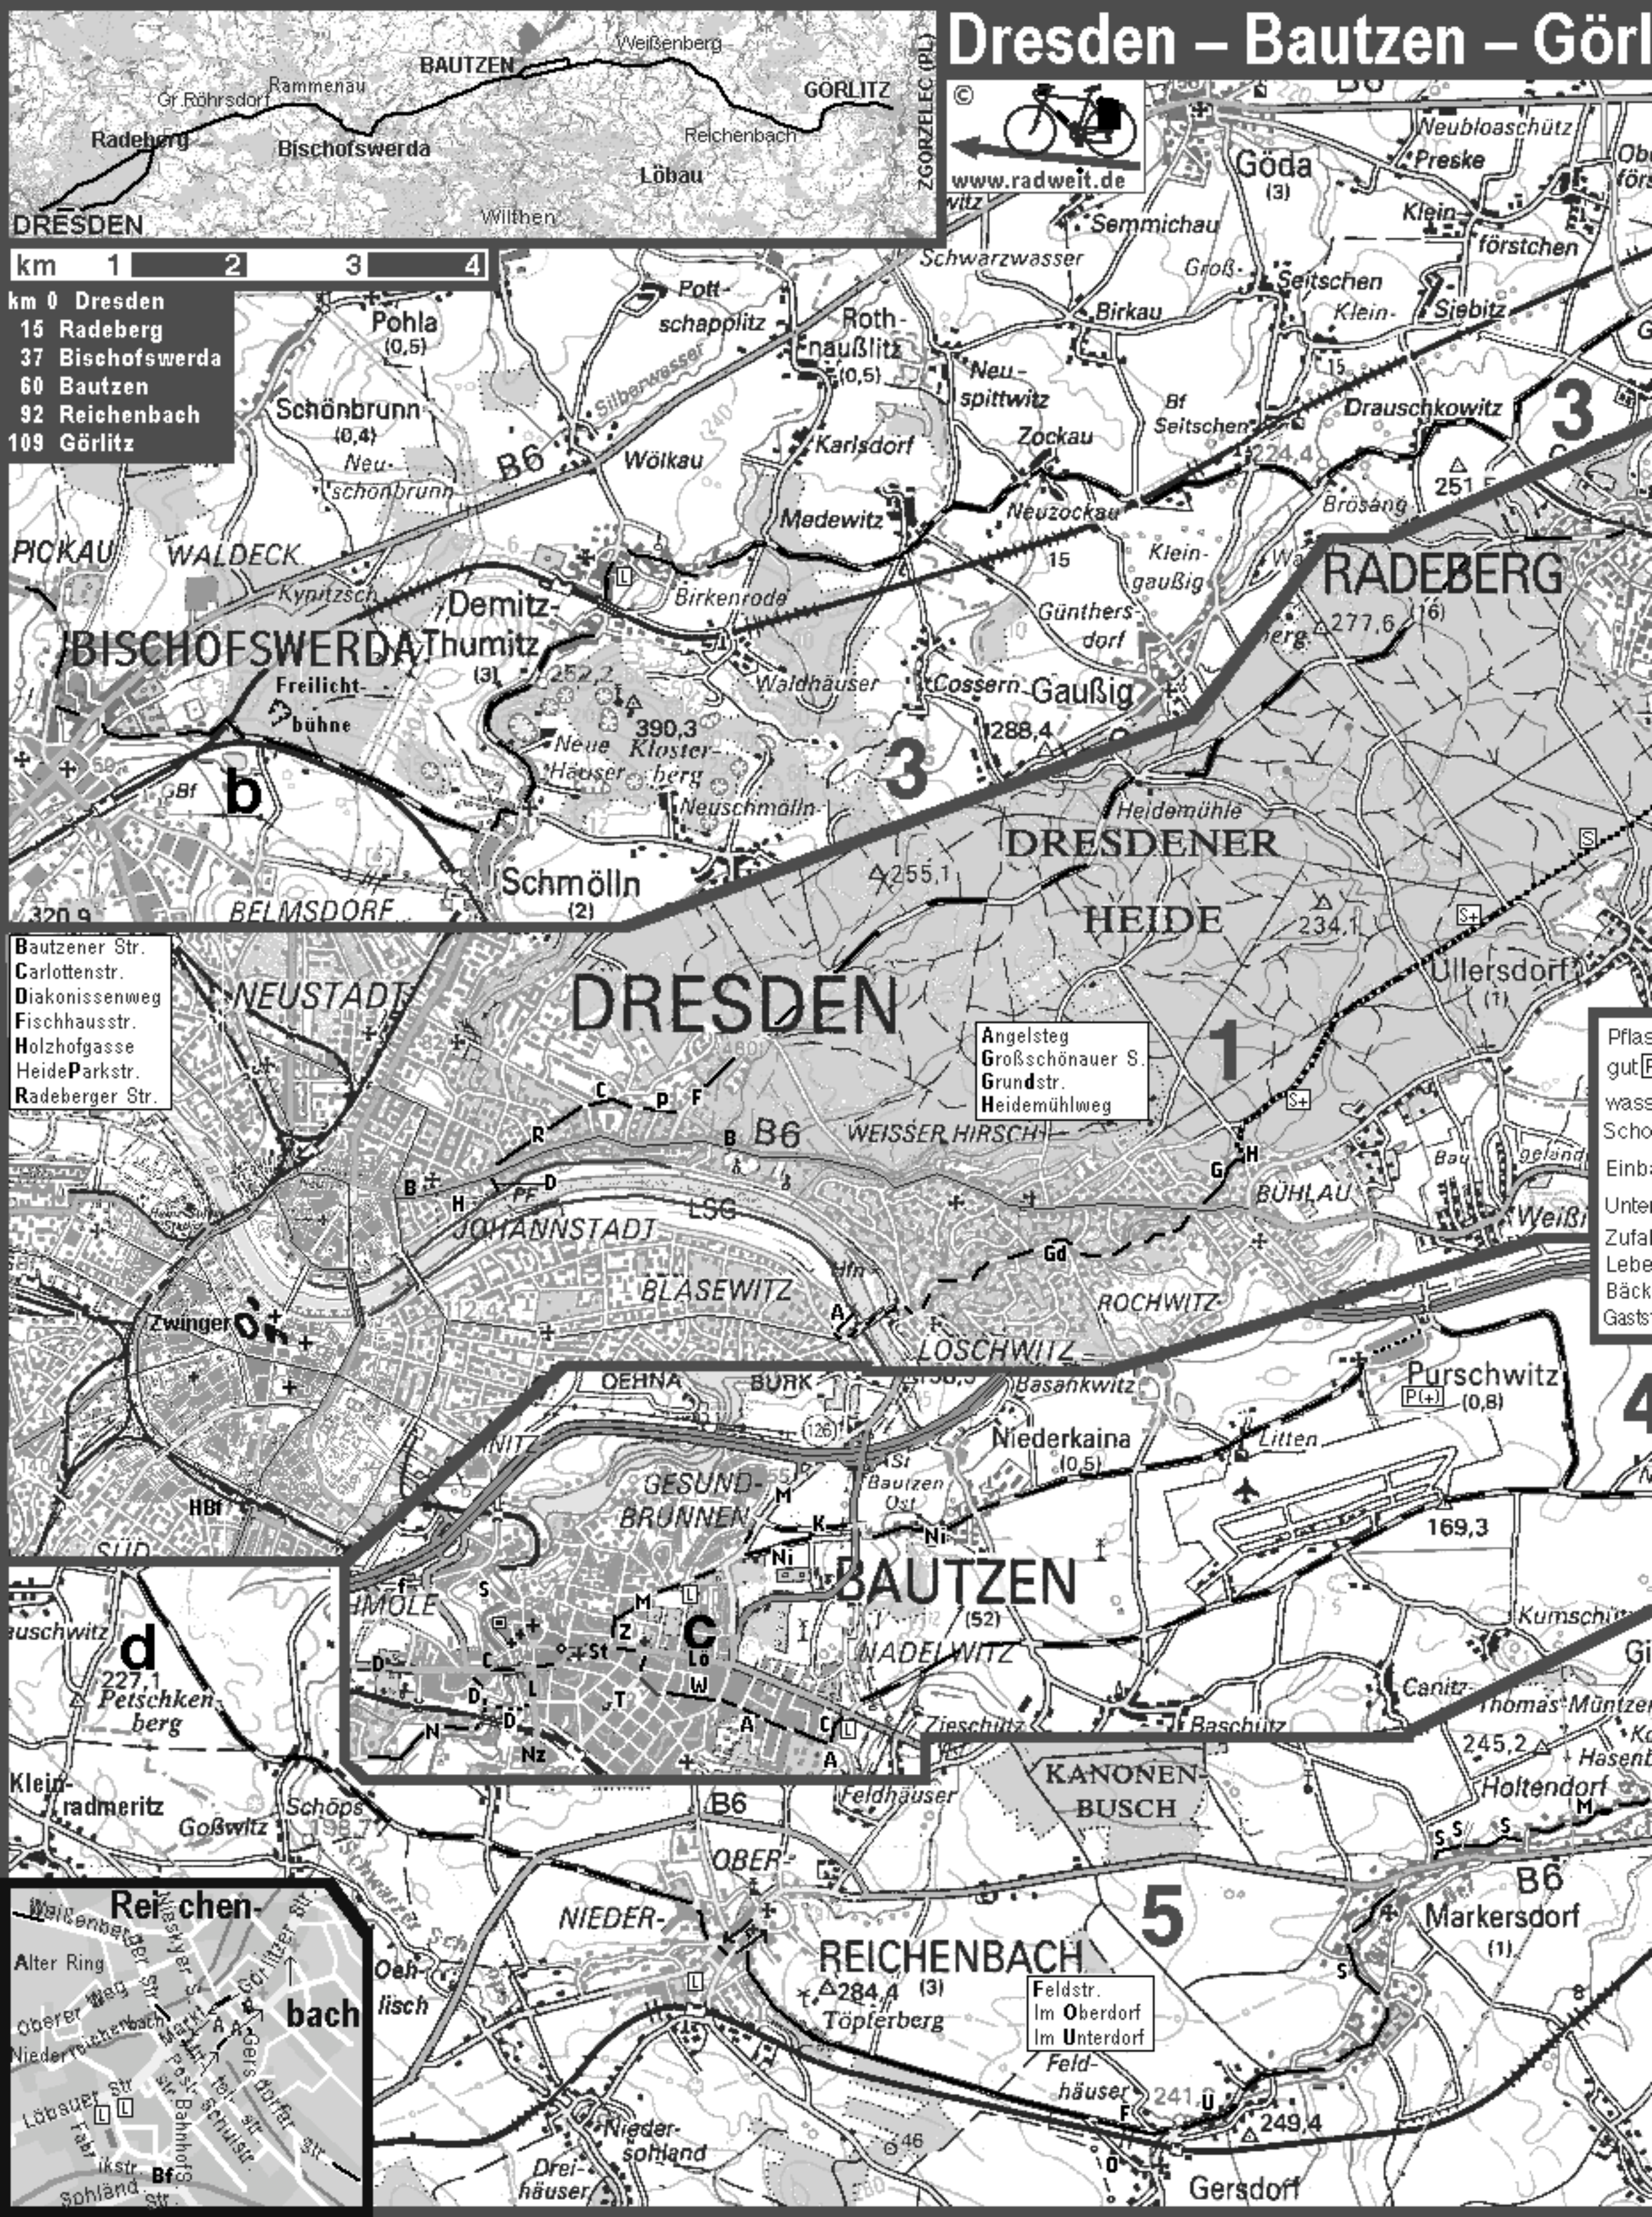

Dresden – Bautzen – Görlitz

km 1 2 3 4

km 0	Dresden
15	Radeberg
37	Bischofswerda
60	Bautzen
92	Reichenbach
109	Görlitz

- Bautzener Str.
- Carlotenstr.
- Diakonissenweg
- Fischhausstr.
- Holzhofgasse
- HeideParkstr.
- Radeberger Str.

- Angelsteg
- Großschöner S.
- Grundstr.
- Heidemühlweg

- Pflanzgut
- wasserschloß
- Schoßberg
- Einbühl
- Unterwiesenthal
- Zufahrt
- Lebensmittelgeschäft
- Bäckerei
- Gaststätte

- Alter Ring
- Oberer Weg
- Niederrichenbach
- Löbauer Str.
- Fabrikstr.
- Sohländ
- Waltentweter
- Markter Str.
- Poststr.
- Bahnhofstr.
- Goerger Str.
- Goerger Str.